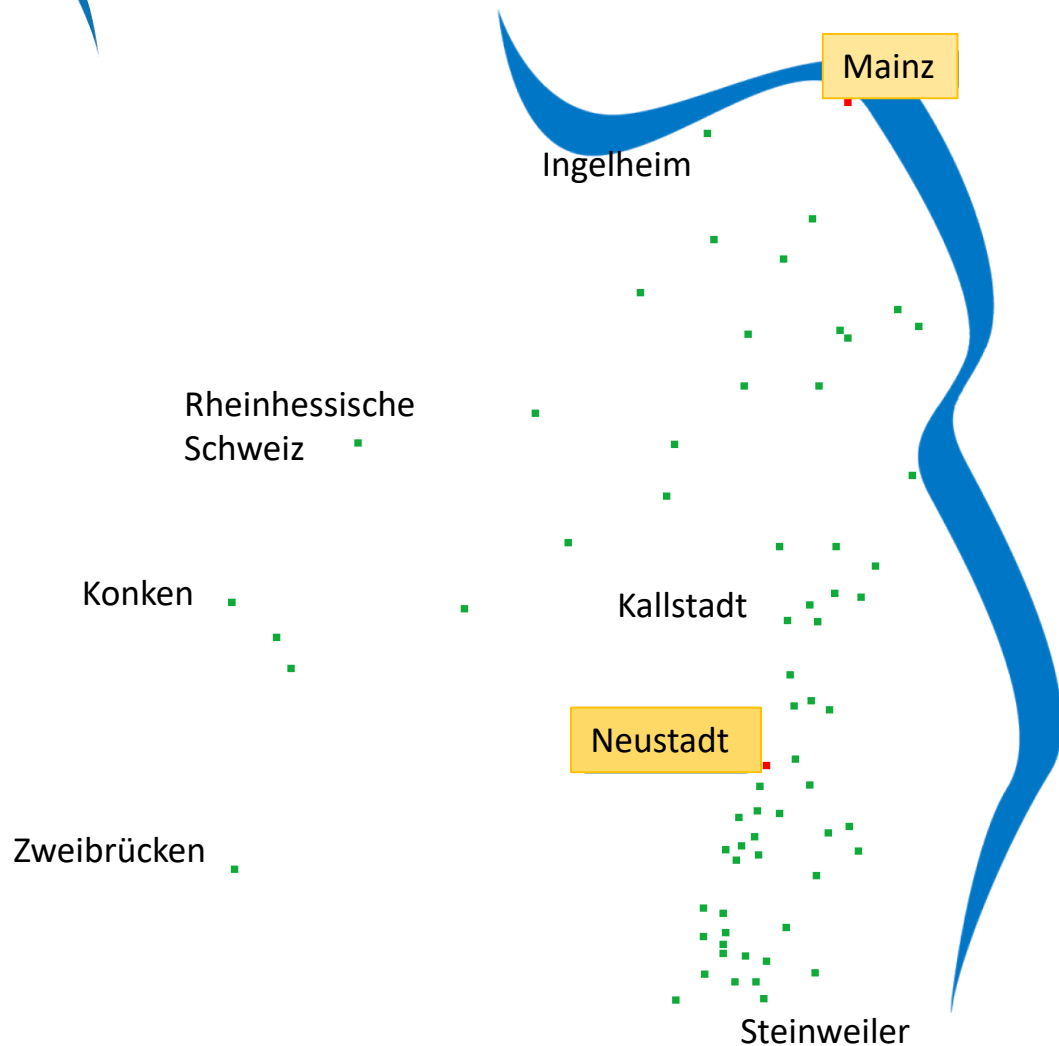

“Landjugend ist mit der Zeit gehen und Traditionen bewahren.“

Die Landesverbände und der Bundesverband

Die **Landjugend RheinhessenPfalz** bildet gemeinsam mit insgesamt **18** Landesverbänden in Deutschland den **Bund der Deutschen Landjugend e. V.**, der wiederum auf Bundesebene agiert

Unser Landesverband

Die **Landjugend RheinhessenPfalz** als Landesverband im südlichen Rheinland-Pfalz setzt sich aus **ca. 50 Ortsgruppen** zusammen.

Der Landesvorstand

Der Landesvorstand

Katharina Rößler
1. Vorsitzende